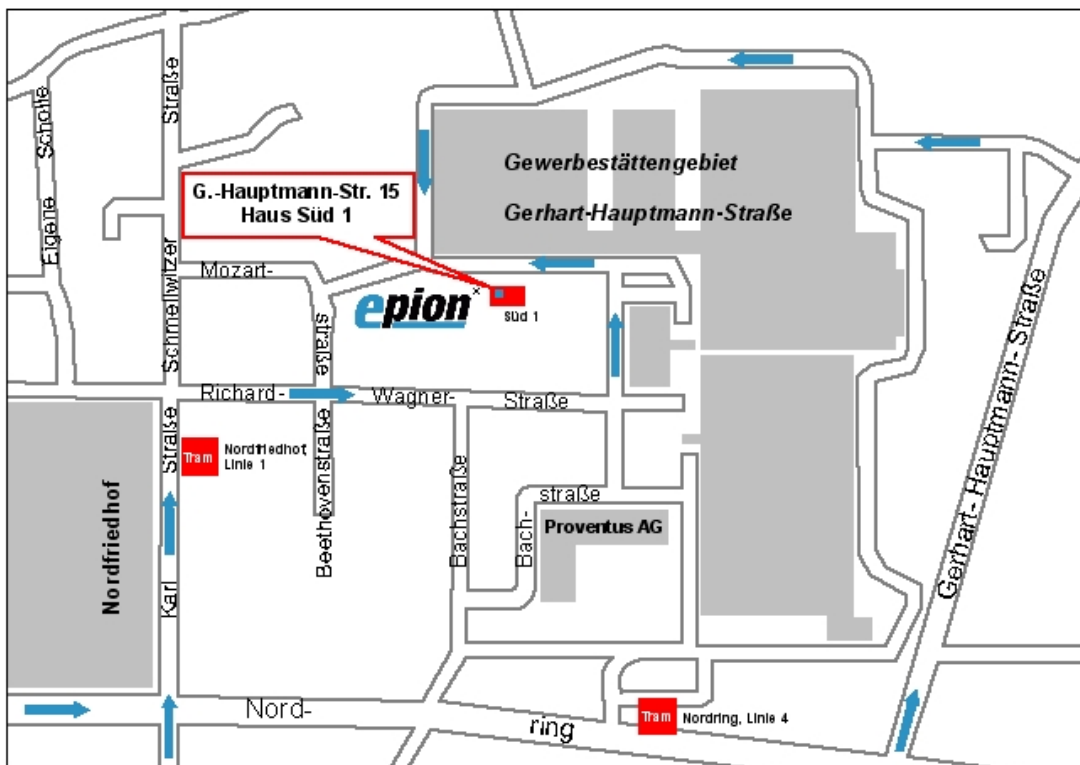

Mit der **Straßenbahn Linie 1** (Richtung Schmellwitz Anger) fahren Sie bis zur Haltestelle **Nordfriedhof**. An der Haltestelle Nordfriedhof biegen Sie rechts in die Richard-Wagner-Straße ein. Durchqueren Sie das Tor zum Gewerbepark und folgen Sie der Straße bis zum Haus Süd 1.

Alternativ fahren Sie mit der **Straßenbahn Linie 4** (Richtung Neu Schmellwitz) bis zur Haltestelle **Nordring**. An der Haltestelle Nordring gehen Sie geradeaus über den Parkplatz in Richtung Gebäude der Proventus AG. Gehen Sie weiter geradeaus durch das Gebäude der Proventus AG und folgen Sie anschließend der Straße bis zum Haus Süd 1.

Anreise mit dem Pkw

Erfolgt am schnellsten über die A13 und A15.

Abfahrt: Cottbus-West. Dann weiter auf der Saarbrücker Straße (B169) in Richtung

Innenstadt. Verlassen Sie die Saarbrücker Straße und biegen Sie links in die Thiemstraße ein.

Fahren Sie weiter geradeaus auf die Bahnhofstraße und folgen Sie anschließend weiter geradeaus der Karl-Marx-Straße. Verlassen Sie die Karl-Marx-Straße und biegen Sie rechts in die Goyatzer Straße ein. Fahren Sie weiter geradeaus auf die Richard-Wagner-Straße. Anschließend verlassen Sie die Richard-Wagner-Straße, durchqueren die Toreinfahrt zum Gewerbepark und folgen der Straße bis zum Haus Süd 1.

Sie finden unsere Geschäftsräume im 1. Obergeschoss.

Sie erreichen uns telefonisch unter 0355 / 355 41 88 - 0.